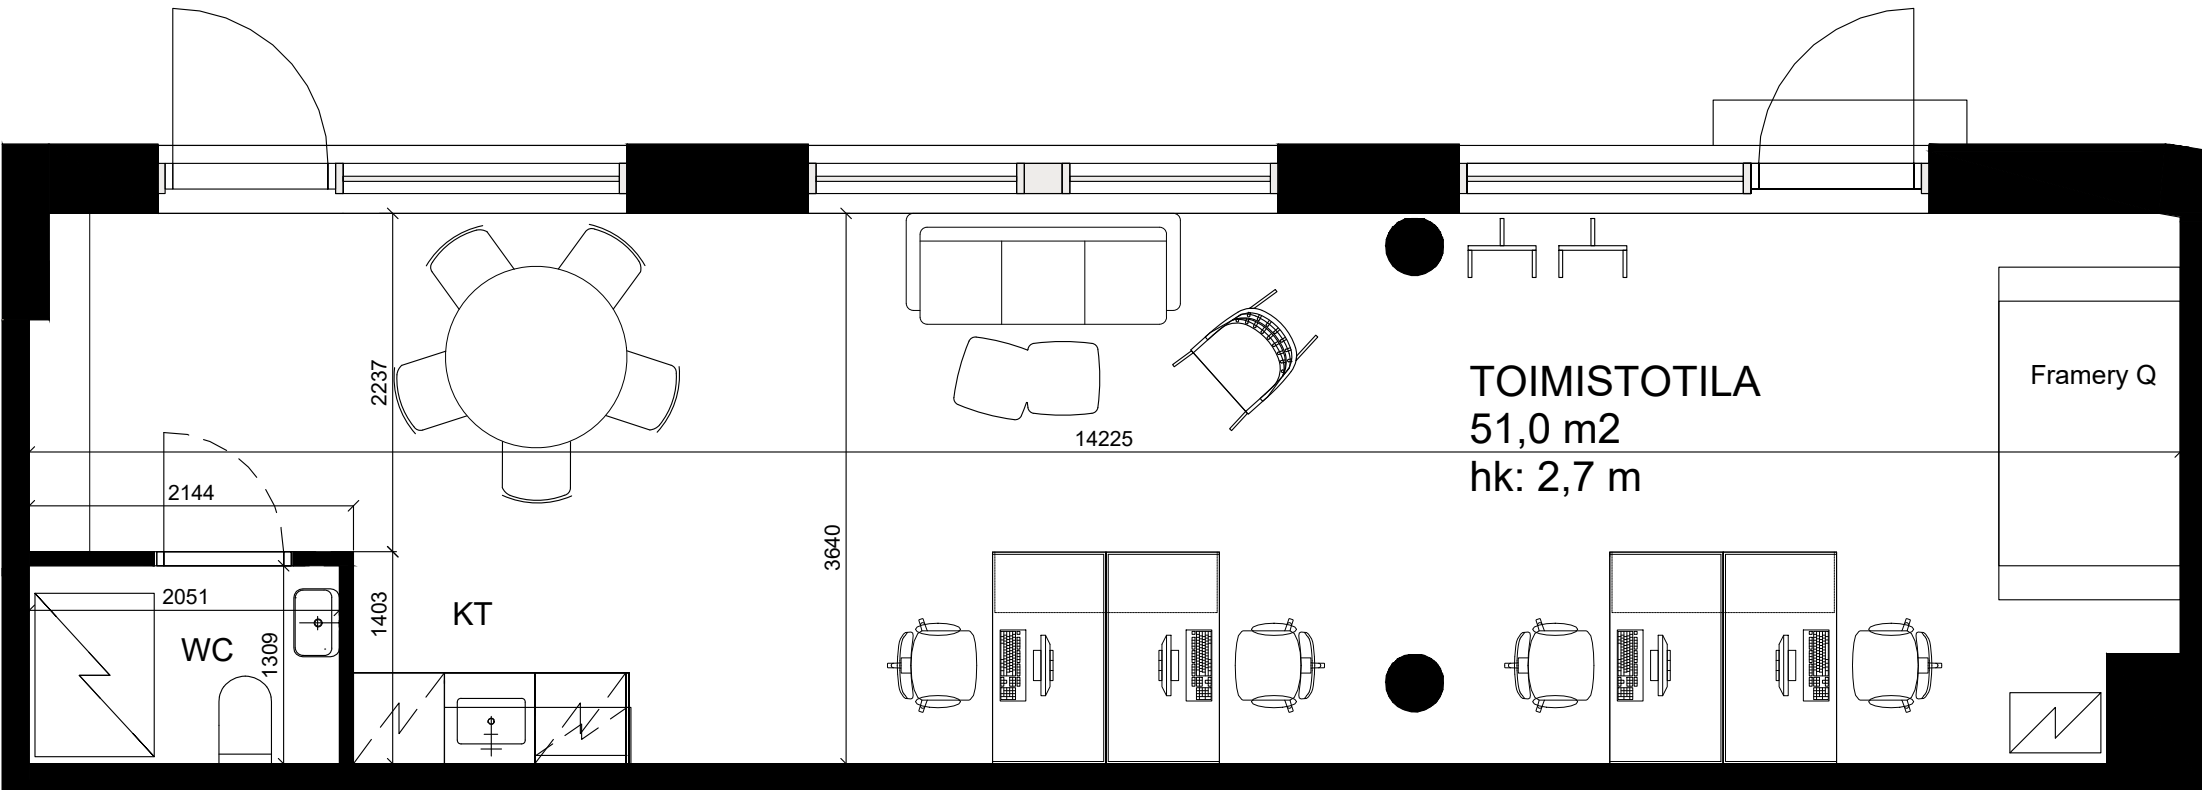

Lauttasaarentie

Porrashuone

51,0 m² TOIMISTO LAUTTASAARESSA

Lauttasaarentie 8, Helsinki