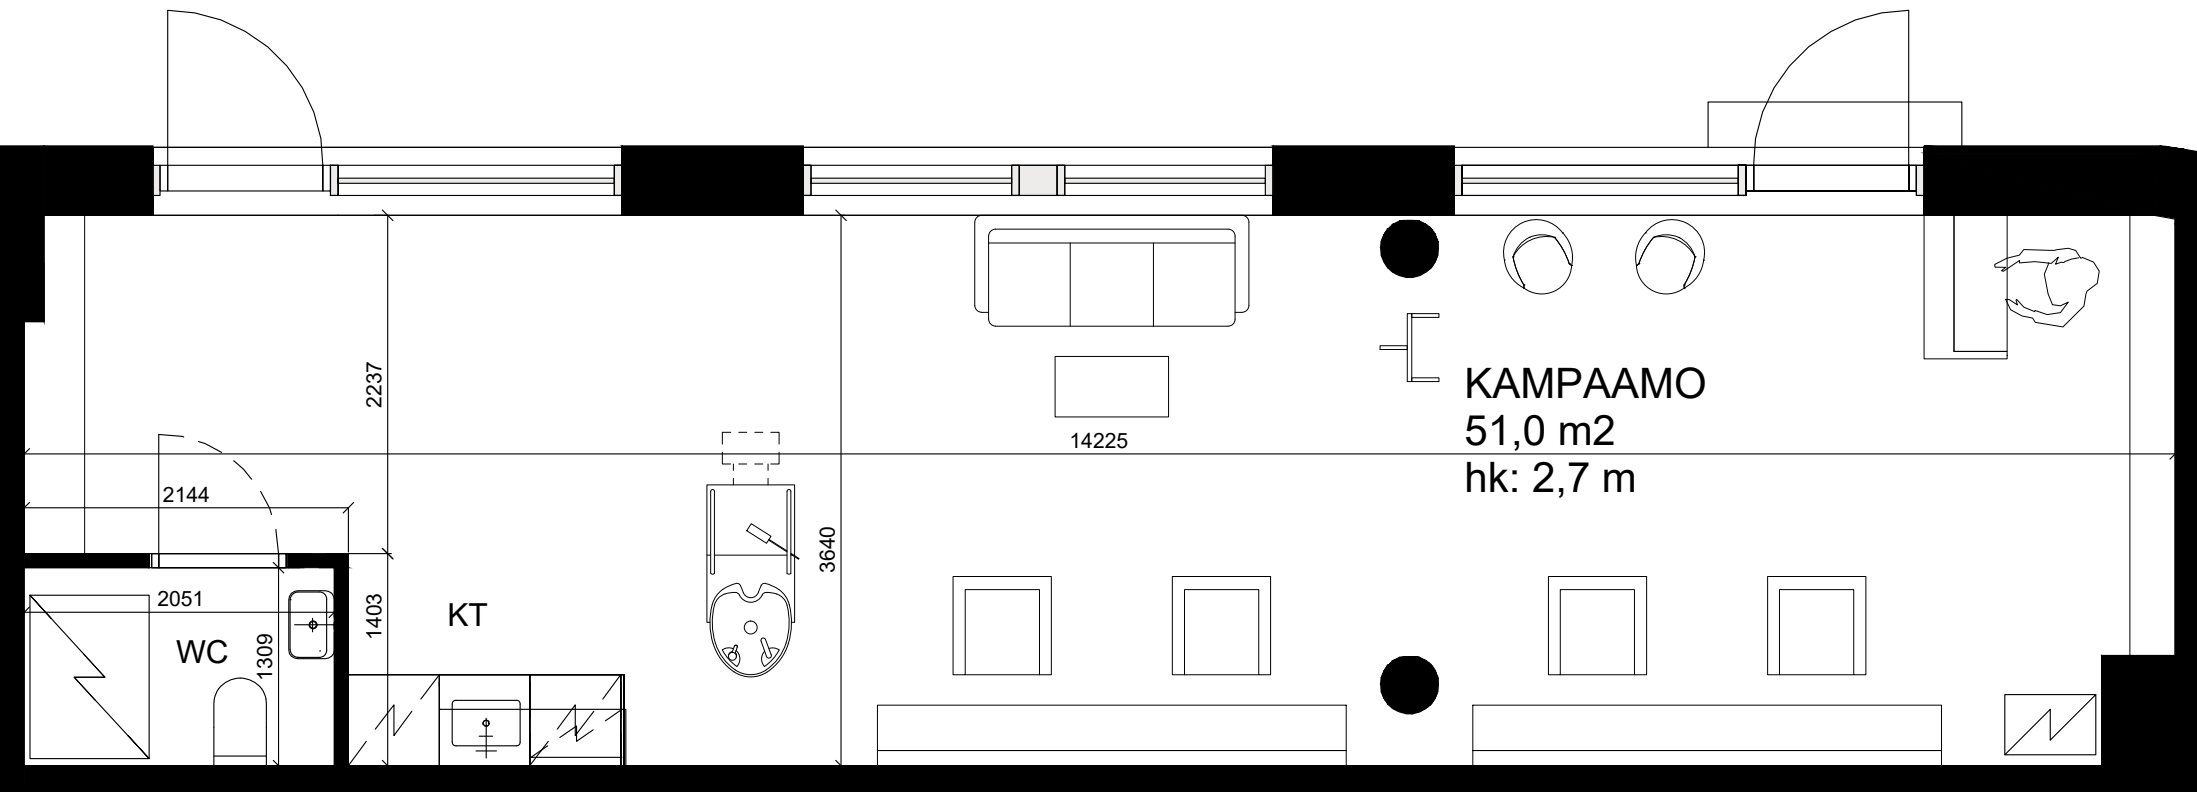

Lauttasaarentie

Porrashuone

51,0 m² KAMPAAMO LAUTTASAARESSA

Lauttasaarentie 8, Helsinki