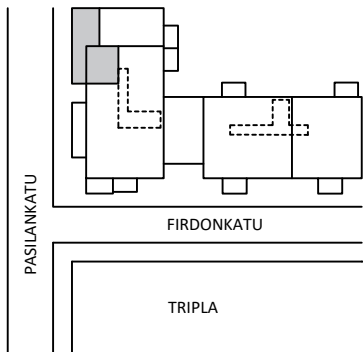

LIIKETILA / TOIMISTOTILA  
56,0 m<sup>2</sup>  
hk: 2,5 m

PASILANKATU

56,0 m<sup>2</sup> LIIKETILA / TOIMISTOTILA PASILASSA, ( KALUSTAMATON )

LT3, Firdonkatu 7, Helsinki