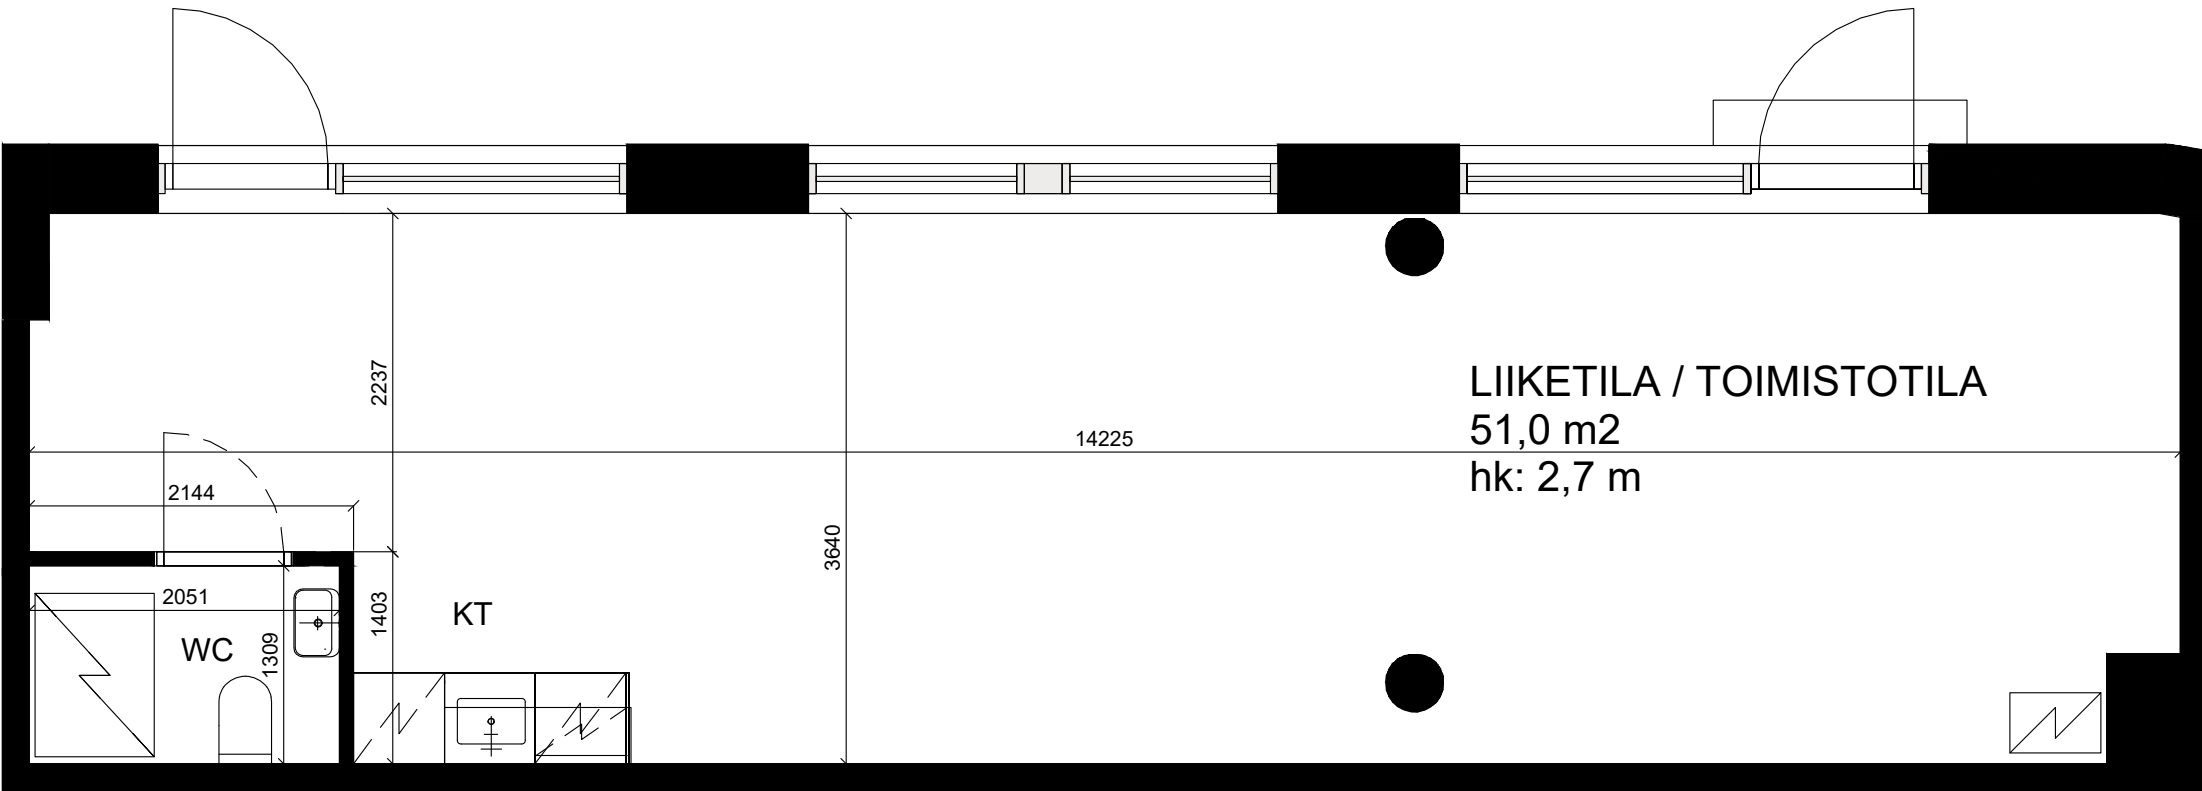

Lauttasaarentie

Porrashuone

51,0 m² LIIKETILA / TOIMISTOTILA LAUTTASAARESSA, (KALUSTAMATON)

Lauttasaarentie 8, Helsinki