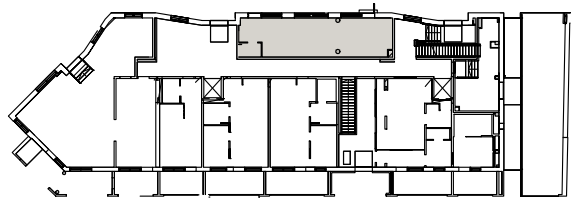

Lauttasaarentie

Porrashuone

51,0 m² LIIKETILA / TOIMISTOTILA LAUTTASAARESSA, (KALUSTAMATON)

Lauttasaarentie 8, Helsinki